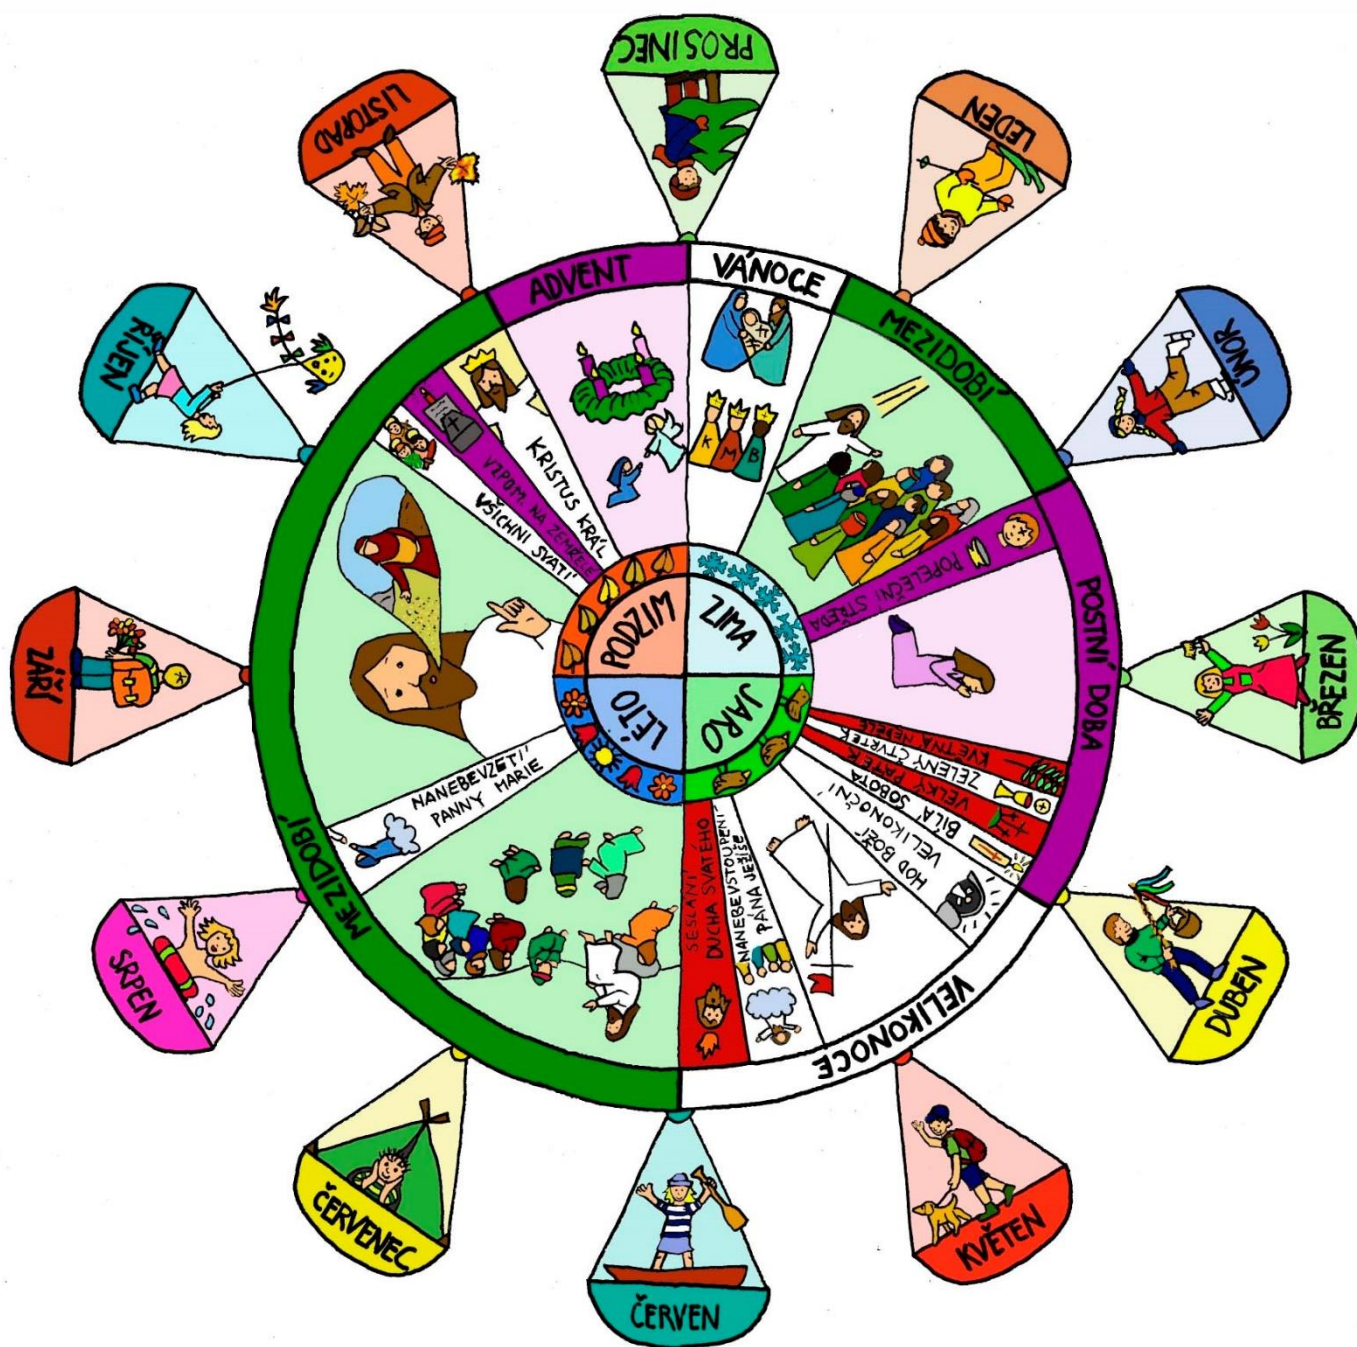

# FARNÍ SILVESTR 2022

Na faře v Bobrové od pátečního večera 25.11. do sobotního poledne

Zvány jsou děti od 1. třídy výše

Na programu budou hry, dílničky, jídlo, zpěv, modlitba, spánek

Přidáš se ?